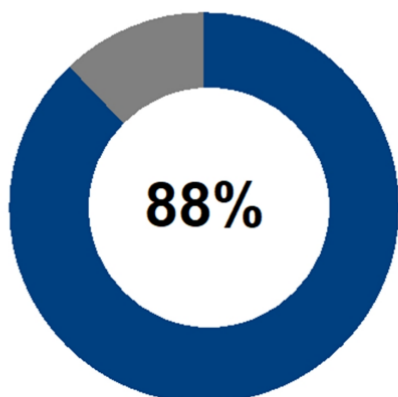

Résidence La Canopée - Bordeaux

Satisfaction globale

L'environnement extérieur	87%
Le bâtiment	97%
La chambre	82%
La qualité des soins	88%
La restauration	83%
La qualité de vie	94%
L'entretien du linge personnel	63%