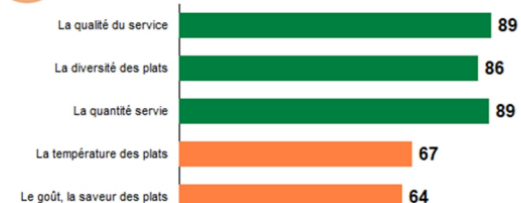

Résidence La Canopée - Bordeaux

Satisfaction globale

L'environnement extérieur	87%
Le bâtiment	97%
La chambre	82%
La qualité des soins	88%
La restauration	83%
La qualité de vie	94%
L'entretien du linge personnel	63%

DES REpondants SONT SATISFAITS DE LA RESIDENCE

Satisfaction détaillée

% Satisfaits = Très Satisfaits + Plutôt Satisfaits

L'ENVIRONNEMENT EXTERIEUR

LA RESTAURATION

LA QUALITE DES SOINS

L'ENTRETIEN DU LINGE

LE BATIMENT

LA CHAMBRE

LA QUALITE DE VIE